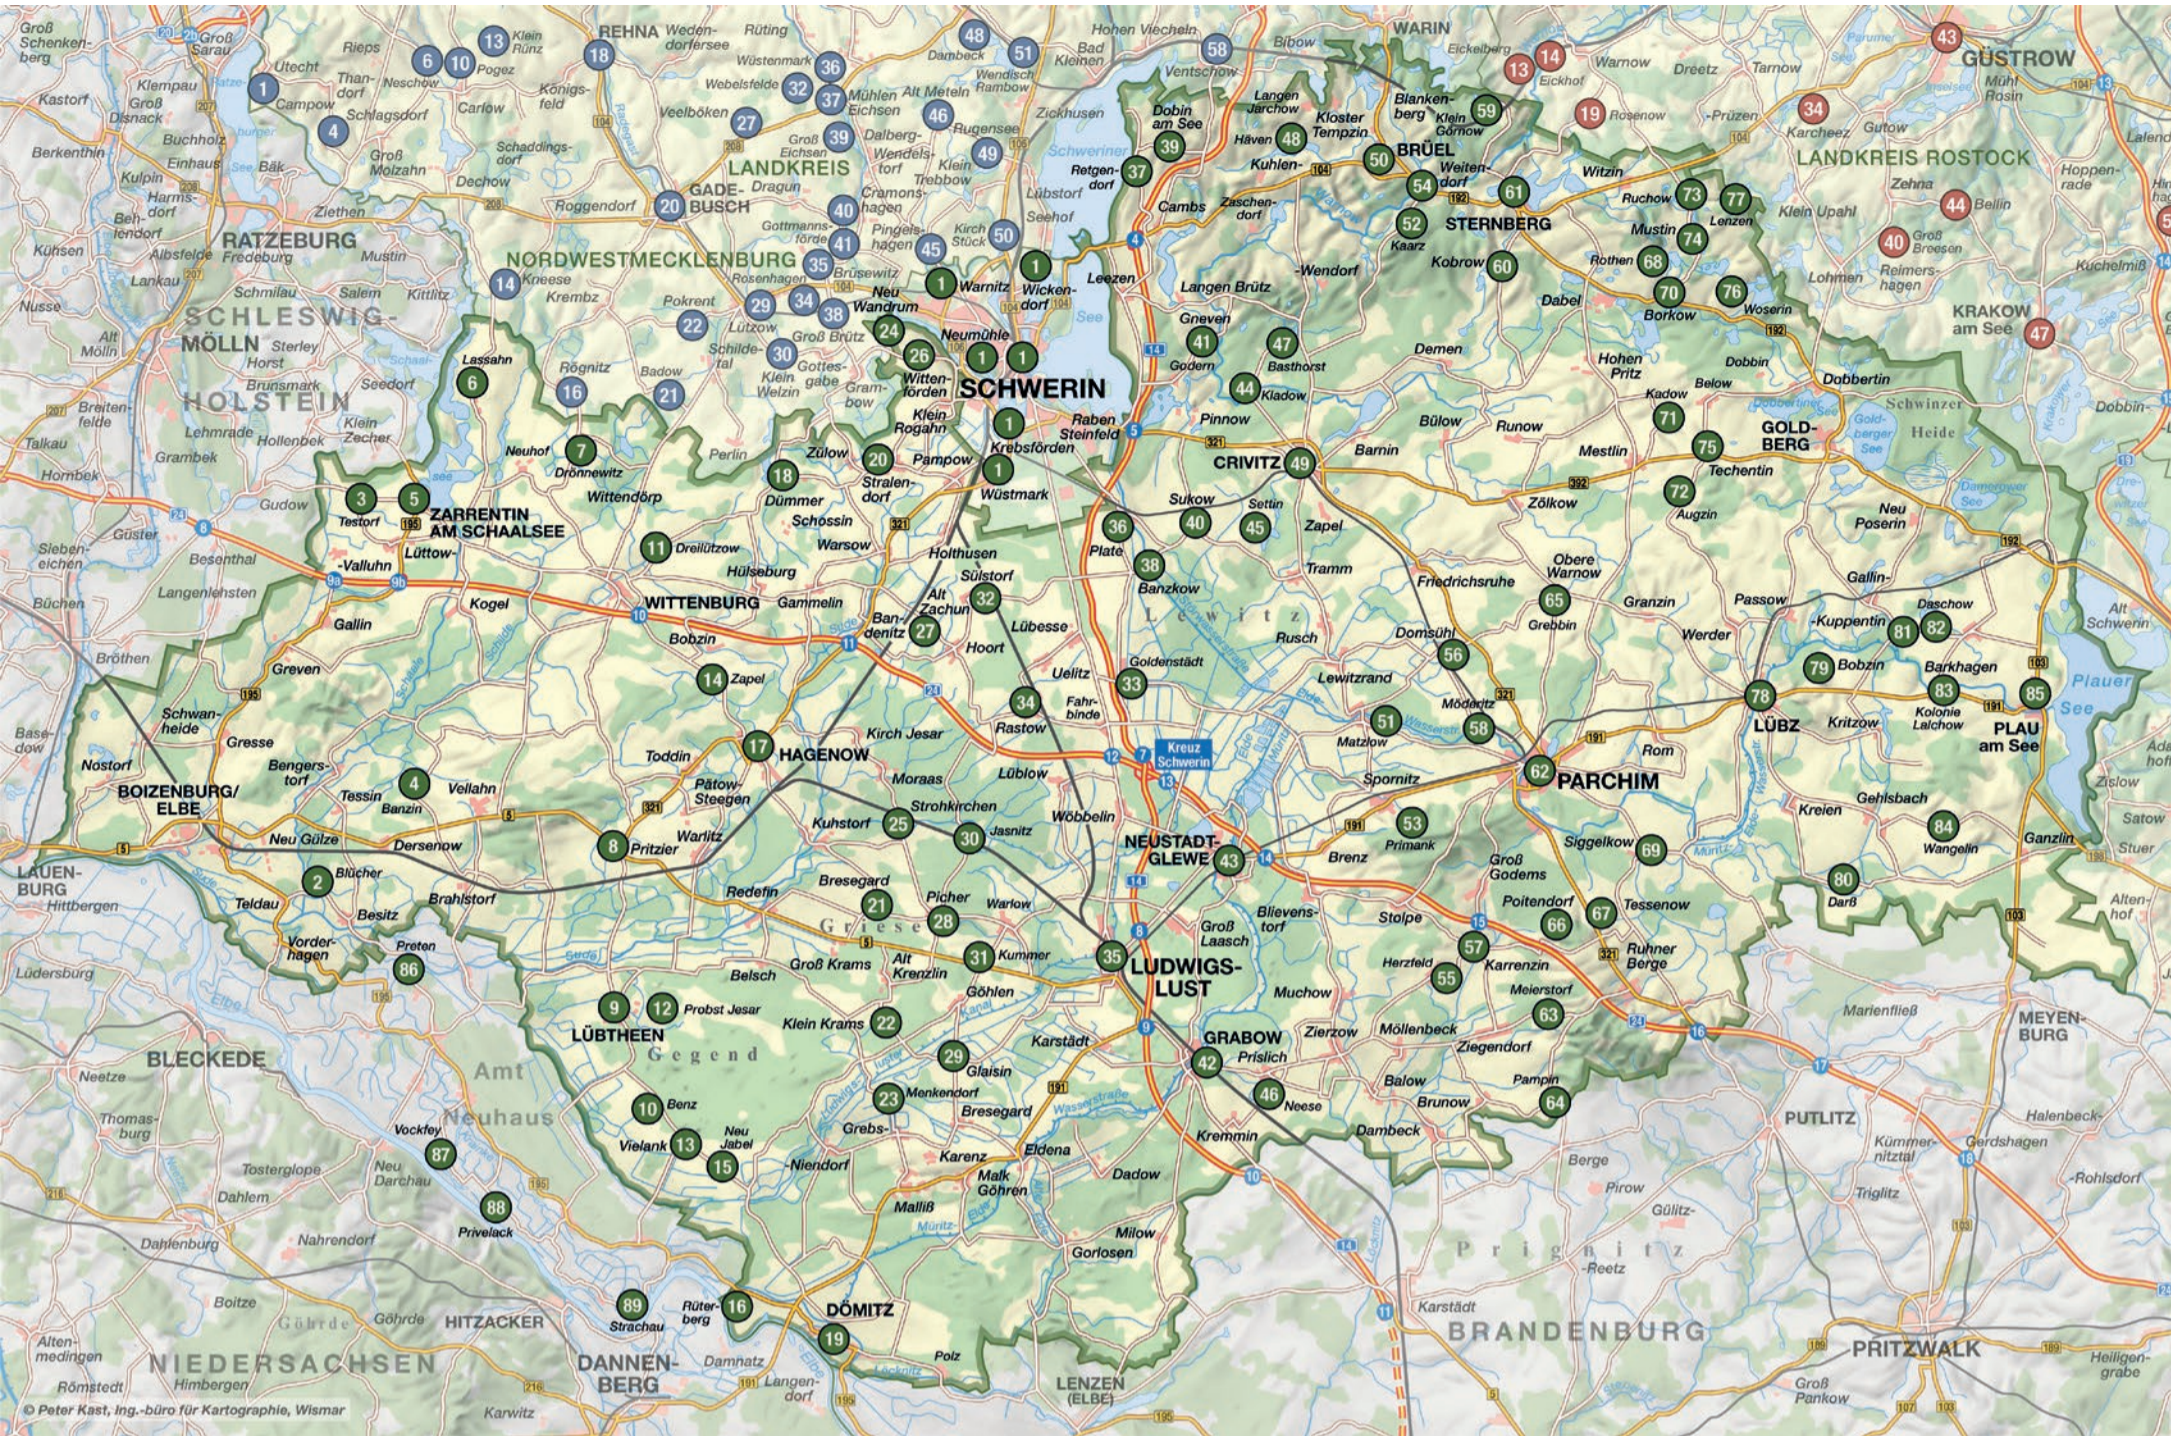

Landkreis Ludwigslust-Parchim, Landeshauptstadt Schwerin, Amt Neuhaus

Schwerin, 19061
Ausstellungsgemeinschaft Gesatzky / Rocha Lima / Albrecht / Reyes
Schweriner Straße 17, Tel. 0385614537 r.gesatzky@googlemail.com
Ralf Gesatzky: Verborgene Bau- und Geschichtsspuren in Kirchendachräumen. Lima: Zeichnungen & Aquarelle. Albrecht: Freihandzeichnungen in Blei & Farbe. Reyes: Zeichnungen & Aquarelle
So. + Mo. 10 - 18 Uhr

Schwerin, 19061
Patchworkarbeiten, Quilts und Minikurse im Umgang mit Stoff
Dorfstraße 46, Tel. 01629305257 info@die-huggerei.de
Patchworkarbeiten, Quilts
www.die-huggerei.de
Sa. 10 - 17 Uhr
Besuche nach Absprache

Schwerin OT Friedrichsthal, 19057
Hobbykeramiker stellen aus
Herrensteinfelder Weg 4, Tel. 03854866906 fredpappe@gmail.com
Wir bieten Werkstattführung, Garten und Gebrauchskeramik. Das Gartenkaffee ist geöffnet.
So. + Mo. 10 - 17 Uhr

Schwerin OT Lankow, 19057
dp.stich - art, Textile Kunst
Gadebuscher Straße 178, Tel. 01737653552 dp.doerteputensen@gmx.de
Dörte Putensen kreiert mit der Nähmaschine Collagen aus Gewebefetzen, kaschiert Bilder und Objekte mit unendlich vielen Fäden, die so oder so ein buntes Miteinander zelebrieren.
www.doerteputensen.de
Sa. - Mo. 11 - 18 Uhr

Schwerin OT Neumühle, 19057
Unser Leben in Bildern
An den Wadehängen 14, Tel. 0385719201 bernd6643@web.de
Meine Bilder von Jugend an bis ins hohe Alter
Sa. + So. 10 - 17 Uhr | Mo. 10 - 16 Uhr

Schwerin OT Warnitz, 19057
Zukunftswerkstatt
Bahnhofstraße 2, Tel. 016092400270 Sophia.maeno@gmx.de
„Das schöne Detail“ in Grafiken und Tuschezeichnungen, größere Assoziationsräume in Acryl- und Ölbildern.
www.sophiamaeno.de
So. + Mo. 11 - 19 Uhr
Besuche nach Absprache

Schwerin OT Warnitz, 19057
Graphiken, Skulpturen, Bilder & Schmuck aus Holz und anderen Materialien, Kleine Druckwerkstatt am Sonntag
Bahnhofstraße 36, Tel. 03854863212 | 017652140749 silke.kremplen-mb@web.de
Holz in allen Variationen, Schmuck aus Silber, Edelsteinen & anderen Materialien, Graphiken, Einblick in die Werkstatt. Am Sonntag HolzPappdruck-Werkstatt gegen kleinen Obolus
www.gedok-mv.de
Sa. - Mo. 10 - 18 Uhr
Besuche nach Absprache

Schwerin OT Wickendorf, 19055
Atelier im Wickendorfer Garten
Seehofer Straße 10, Tel. 0172 6334836 ursulakoeppl@gmail.com
Aus meinen Berliner Ausstellungen: Malerei in Öl, Acryl, Tempera, Linoldrucke und Grattagen auf Textil, Pappe oder Papier. Miniaturen als Künstlerpostkarten
www.ursulakoeppl.de
Sa 11 - 18 Uhr | So + Mo 10-18 Uhr

Teldau OT Vorderhagen, 19273
Meine kleine Prünstuv
Lindenstraße 21, Tel. 01749348117 teldau-familie@gmx.de
Freude trifft Herz, kreative Handarbeiten von Stoff bis Ton
Sa. - Mo. 11 - 17 Uhr

Teldau OT Vorderhagen, 19273
Keramikwerkstatt
Lindenstraße 19, Tel. 01723924266 las-keramik@gmx.de
Bemalte Fliesen, Porzellankollagen aus Fundstücken, Fliesenbilder
Sa. - Mo. 11 - 17 Uhr